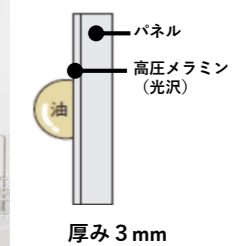

写真はイメージです

スペースアップシンク

Point 1

ステンレス製のスタンダードなシンク
(幅744mm×奥行き465mm)

※ラクピカコートなし

付属品

まな板立て&洗剤ラック
まな板の水切りへ便利
どちらも着脱可能

センターラインキャビネット

Point 2

センターラインで分割して
よく使うモノを取り出しやすく、しまいやすく

収納に困る調味料ボトルに配慮した
引き出しサイズ。中ボトルは上段引き出
しの奥へお徳用の大ボトルは手前側へ
すっきりしまえます。

大ボトルも
すっきり収納。
奥には中ボトルも
収納可能。

※イラスト内寸法は
引き出し内寸です。

シングルレバー水栓

Point 3

温度や吐水量の調節が
1本のレバー操作でできます

国土交通省不燃確認番号
NM-2183

厚み 3mm

DF: シンプルホワイトN

DG: シンプルグレーN

DH: シンプルバニラ

Color Variation

2 (単色/抽象柄)	2 (木目柄)	1 (単色/抽象柄)	1 (木目柄)	取っ手
HKA: シンシアホワイト	1H1: ルースホワイトベア	1JA: ホワイト	1J1: アカシアベージュ	<input type="checkbox"/> KA: ラウンド取っ手 (ステンシルバー)
HKB: プリズムレッド	1H2: モナライトウッド	1JB: グレー	1J2: アカシアキャラメル	<input type="checkbox"/> KE: ラウンド取っ手 (ブラック)
HKC: プリズムブルーグリーン	1H3: モナディアムウッド	1JD: ネイビーブルー	1J3: アカシアブラウン	<input type="checkbox"/> MF: ライン取っ手
HKD: テストベージュ	1H4: ルースタルブラウン			
HKE: テストピンク	1H5: ラスグレーオーク			
HKF: テストブラック	1H6: ラスブラックオーク			
HHA: サフロンブルー				