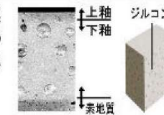

カラーバリエーション

リモコンデザイン

キレイ機能

パワーストリーム洗浄

強力な水流が便器鉢内のすみずみまで回り、少ない水でもしっかり汚れを洗い流します。

フチレス形状

便器のフチを丸ごとなくし、サッとひと拭き、お掃除ラクラクです。

ハイパーセラミック

表面にキズが付きにくく、ISOに準拠した抗菌(銀イオン)パワーで細菌の繁殖も抑えられる、汚れに強い便器素材です。

水になじみやすい親水性

ハイパーセラミックは「水になじみやすい」親水性。便器洗浄やお掃除するたびに汚物を押し流します。

抗菌仕様

しっかり汚れを洗い流した上で、銀イオンのパワーで、黒ズミの原因となる細菌の繁殖をしっかり抑制。汚れや水アカ、においを低減します。

キズ汚れにつよい。

高硬度のジルコンを釉薬の表面まで含んでいるので、キズが付きにくく、陶器の美しさを長く保てます。

ECO5 (大5L・小3.8L)

地球環境に配慮した、強力洗浄の超節水トイレ。

一般家庭内でトイレは使用水量が多く、全体の21%も使用しています。

この貴重な水を大切に使うことを考え、強い洗浄力はそのままだから従来品より大幅に洗浄水量を減らしました。

「超節水ECO5トイレ」なら、大13L便器と比べ約**69%**、大8L便器と比べ約**49%**節水できます。

ECO5

3日でおフロ1杯以上の節水効果

大8L便器に比べ、超節水ECO5トイレは、3日でおフロ1杯分以上*節約できます。