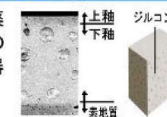

表面にキズがつきにくく、ISOに準拠した抗菌(銀イオン)パワーで細菌の繁殖も抑えられる、汚れに強い便器素材です。

水になじみやすい親水性

ハイパーセラミックは「水になじみやすい」親水性。便器洗浄やお掃除するたびに汚物を押し流します。

抗菌仕様

しっかり汚れを洗い流した上で、銀イオンのパワーで、黒ズミの原因となる細菌の繁殖をしっかり抑制。汚れや水アカ、においを低減します。

キズ汚れにつよい。

高硬度のジルコンを釉薬の表面まで含んでいるので、キズがつきにくく、陶器の美しさを長く保てます。