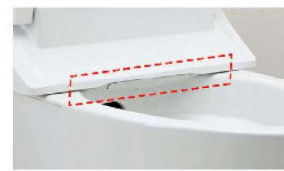

※おフロ1杯を180Lで計算

(試算条件)4人家族(男性2人、女性2人)が大1回/人・日、小3回/人・日使用した場合で算出。

コンパクトなフォルム

コンパクト設計の奥行760mmなので、空間をより広々でき、ゆとりを生み出します。

※前出寸法は現場の排水管の状況により多少異なります。

紙巻器

カラーバリエーション
 WA BW1 BN8 LR8 BB7
 ワンタッチ式紙巻器
 CF-AA22H/BW1(色仮決)

キレイ便座

便座のつぎ目をなくし、便座裏は防汚素材だから、汚れもサッとひと拭き。

スッキリノズルシャッター

使わないときはノズルを収納し、男子小用時などの汚れを防ぎます。シャッターは着脱できるので、お手入れラクラク。

ビデ専用ノズル

“おしり洗浄時の便がつかない※1”から安心。ビデ洗浄の専用ノズルです。

※1 ノズルの操作方法を誤った場合には、ビデノズルが汚れる場合があります。

ノズル先端着脱