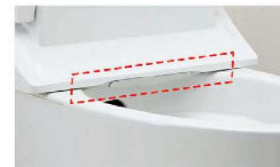

※おフロ1杯を180Lで計算

(試算条件)4人家族(男性2人、女性2人)が大1回/人・日、小3回/人・日使用した場合で算出。

紙巻器

カラーバリエーション
 WA BW1 BN8 LR8 BB7
 ワンタッチ式紙巻器
 CF-AA22H/BW1(色仮決)

タオルリング

タオルリング
 KF-AA70D

コンパクトなフォルム

コンパクト設計の奥行760mmなので、空間をより広々でき、ゆとりを生み出します。

※前出寸法は現場の排水管の状況により多少異なります。

お掃除しやすいフォルム

タンク上手洗はシームレスで拭き掃除しやすいデザイン。

キレイ便座

便座のつぎ目をなくし、便座裏は防汚素材だから、汚れもサッとひと拭き。

スッキリノズルシャッター

使わないときはノズルを収納し、男子小用時などの汚れを防ぎます。シャッターは着脱できるので、お手入れラクラク。

ビデ専用ノズル

“おしり洗浄時の便がつかない※1”から安心。ビデ洗浄の専用ノズルです。

※1 ノズルの操作方法を誤った場合には、ビデノズルが汚れる場合があります。

ノズル先端着脱

ノズルの先端を取り外してカンタン交換可能です。

※各写真・イラストはイメージです。見積り内容とは異なる場合がありますので、ご注意ください。

ほ マークは住宅省エネ2024キャンペーンの対象製品です。詳細は国の公式ホームページ(二次元コード)にてご確認をお願いします。条件によって対象可否や補助額、期間が異なります。