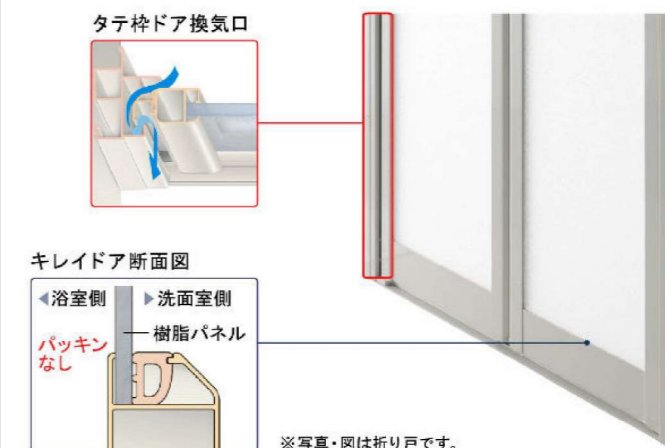

心地よさと節水のヒミツ

散水板の穴の大きさや位置の工夫と、水滴にたっぐりの空気を含ませることで、ボリュームのある浴び心地と節水の両立を実現しました。

動画はこちら

※写真は「メタル調-ホワイト」です。

パッとくるりんポイ排水口

パッとゴミがまとまって、カンタンにポイッ。

特許第7336233号※1 特許第7336236号※2

渦でまとまったゴミをポイッとするだけ。

頭や身体を洗うときなどの排水。

渦でまとまったゴミをポイ!

※写真は渦が見えるように排水口の蓋を外しています。ご使用の際は排水口に蓋をしてください。

動画はこちら

※使用状況などの諸条件によりパッとくるりんポイ排水口の効果は異なります。

サーモバス S

最後のひとりで、あたたかい。

ダブルの保温構造でお湯が冷めにくい。
(JIS高断熱浴槽準拠)

※イメージ図です。

動画はこちら

キレイドア

汚れにくい スッキリデザイン。

ホコリがたまりやすく、お掃除にくいドア下部のガラルをタテ枠に埋込みました。カビやすい浴室側のパッキンをなくしたので、樹脂パネルとの段差が小さくなり、お掃除カンタン。

※写真・図は折り戸です。

※各写真・イラストはイメージです。見積り内容とは異なる場合がありますので、ご注意ください。

マークは住宅省エネ2024キャンペーンの対象製品です。詳細は国の公式ホームページ(二次元コード)にてご確認をお願いします。条件によって対象可否や補助額、期間が異なります。