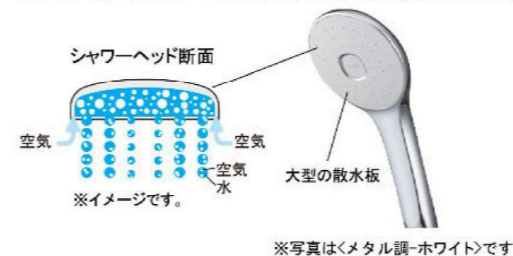

NW1 初付
Y71 ベージュ

エプロンカラー

FW1 初付
N11 ブラック

床カラー 単色

N86 初付
Y71 ベージュ
U61 グレー

カラー&テクスチャーサンプル
WEBでカラーを拡大してリアルな質感をご体感いただけます

エコアクアシャワー

空気を含んだ大粒の水滴が心地よい超節水シャワー。

心地よさと節水のヒミツ

散水板の穴の大きさや位置の工夫と、水滴にたっぐりの空気を含ませることで、ボリュームのある浴び心地と節水の両立を実現しました。

動画はこちら

※写真は「メタル調-ホワイト」です。

パッとくるりんポイ排水口

パッとゴミがまとまって、カンタンにポイッ。

特許第7336233号※1 特許第7336236号※2

渦でまとまったゴミをポイッとするだけ。

頭や身体を洗うときなどの排水。

渦でまとまったゴミをポイ!

※写真は渦が見えるように排水口の蓋を外しています。ご使用の際は排水口に蓋をしてください。

動画はこちら

※使用状況などの諸条件によりパッとくるりんポイ排水口の効果は異なります。

サーモバス S

最後のひとりで、あたたかい。

ダブルの保温構造でお湯が冷めにくい。
(JIS高断熱浴槽準拠)

※イメージ図です。

動画はこちら

キレイドア

汚れにくい スッキリデザイン。

ホコリがたまりやすく、お掃除にくいドア下部のガラルをタテ枠に埋込みました。カビやすい浴室側のパッキンをなくしたので、樹脂パネルとの段差が小さくなり、お掃除カンタン。

※写真・図は折り戸です。

※各写真・イラストはイメージです。見積り内容とは異なる場合がありますので、ご注意ください。

マークは住宅省エネ2024キャンペーンの対象製品です。詳細は国の公式ホームページ(二次元コード)にてご確認をお願いします。条件によって対象可否や補助額、期間が異なります。